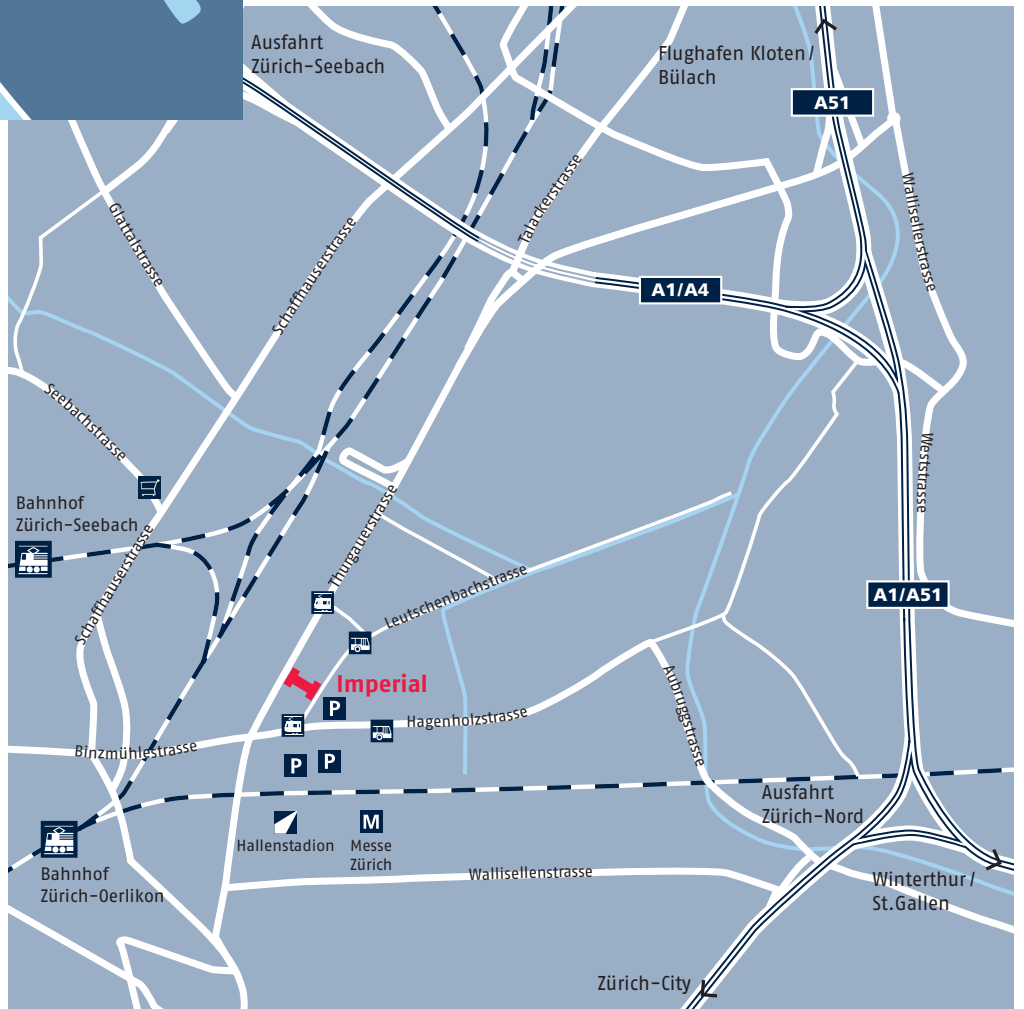

## Geschäftshaus Imperial

Thurgauerstr. 54  
8050 Zürich-Oerlikon

Bahnhof Oerlikon	1,2 km	3 min. (Auto)	5 min. (öV)
Zürich-City	6,5 km	12 min. (Auto)	15 min. (öV)
Zürich-Airport	6,5 km	12 min. (Auto)	15 min. (öV)